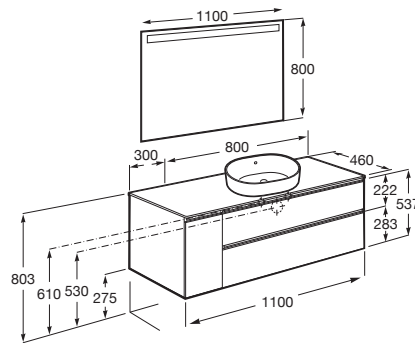

THE GAP

Pack (mueble base de dos cajones para lavabo de sobre encimera derecha y espejo LED)

MEDIDAS

Longitud	1100 mm
Anchura	460 mm
Altura	537 mm

COLORES Y ACABADOS

547 Gris mate

PVPR (IVA INCLUIDO)

1176,12 €

DIBUJOS TÉCNICOS

CARACTERÍSTICAS

PACK - Conjunto de mueble base de dos cajones para lavabo de sobre encimera en posición derecha y espejo Eidos con luz LED integrada en la parte superior. No incluye lavabo, patas ni grifería.

Espejo / Iluminación: Integrada en el espejo
Espejo / Número de luces: 1
Espejo / Tipo de luz: Led
Espejo / Índice de Protección de la luz: IP 44
Forma lavabo: Cuadrado
Instalación de la grifería: En el lavabo
Lavabo / Agujeros para grifería: 1 Agujero en el centro
Lavabo / Posición de la repisa: Derecha
Lavabo / Repisa integrada
Material / Lavabo: Porcelana
Material / Marco del espejo: Aluminio, Vidrio templado
Material / Mueble base: Tablero de particulas
Medidas / Espejo / Altura (mm): 800
Medidas / Espejo / Longitud (mm): 1100
Medidas / Lavabo y mueble / Altura (mm): 537
Medidas / Lavabo y mueble / Anchura (mm): 460
Medidas / Lavabo y mueble / Longitud (mm): 1100
Mueble base / Combinación de puertas y cajones: 2 Cajones
Mueble base / Estructura: Cajones
Mueble base / Separadores internos
Mueble base / Sistema de apertura y cierre: Cajones con cierre amortiguado
Mueble base / Tipo de puerta: Corredera
Posición del lavabo: Derecha
Posición del toallero: Izquierda
Tipo de instalación: Suspendido, Suspendido con patas